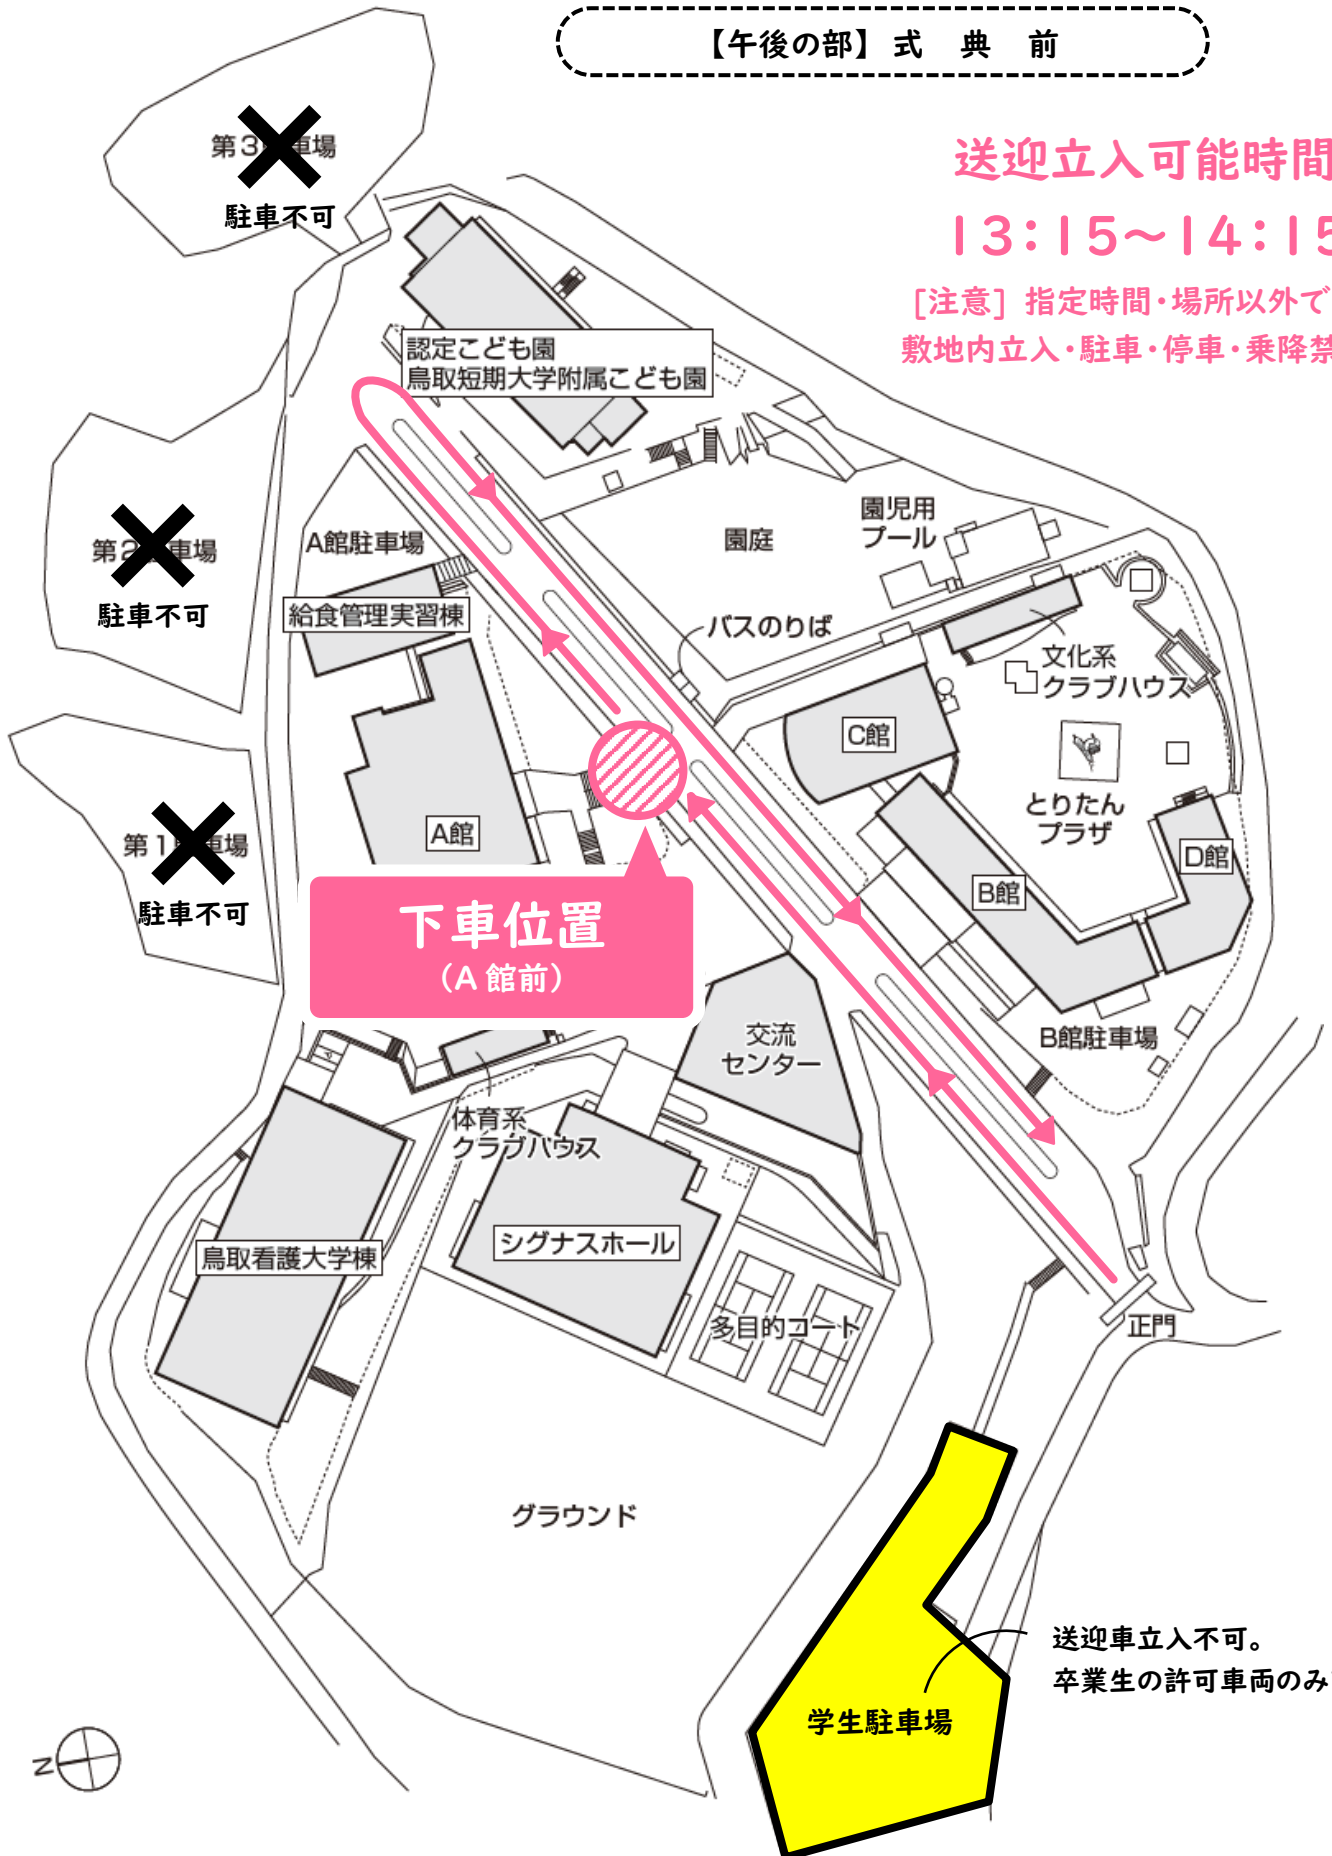

【午後の部】式典前

送迎立入可能時間

13:15~14:15

[注意] 指定時間・場所以外での、
敷地内立入・駐車・停車・乗降禁止。