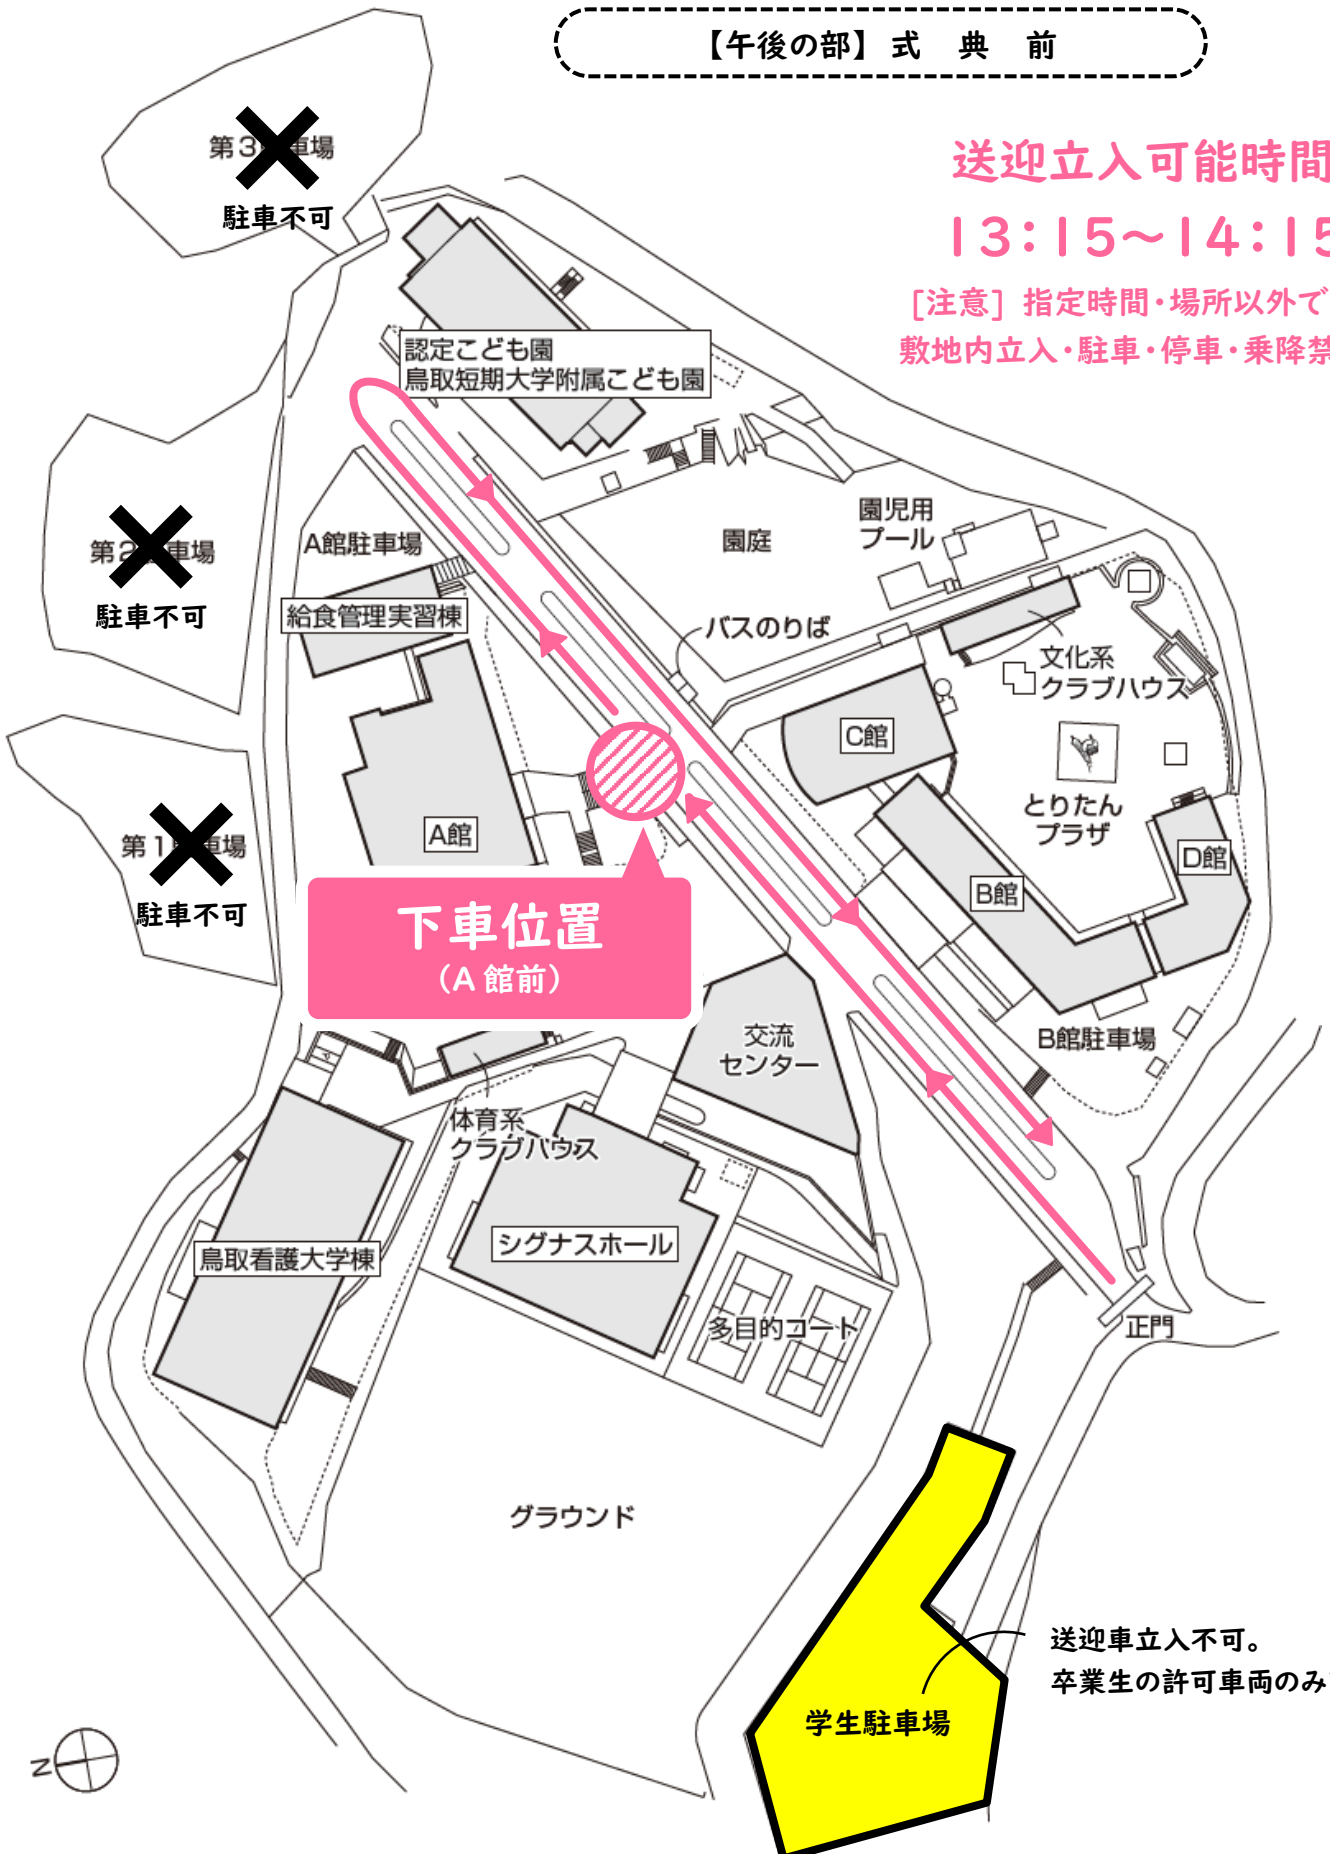

【午後の部】式典前

送迎立入可能時間
13:15~14:15

[注意] 指定時間・場所以外での、
敷地内立入・駐車・停車・乗降禁止。