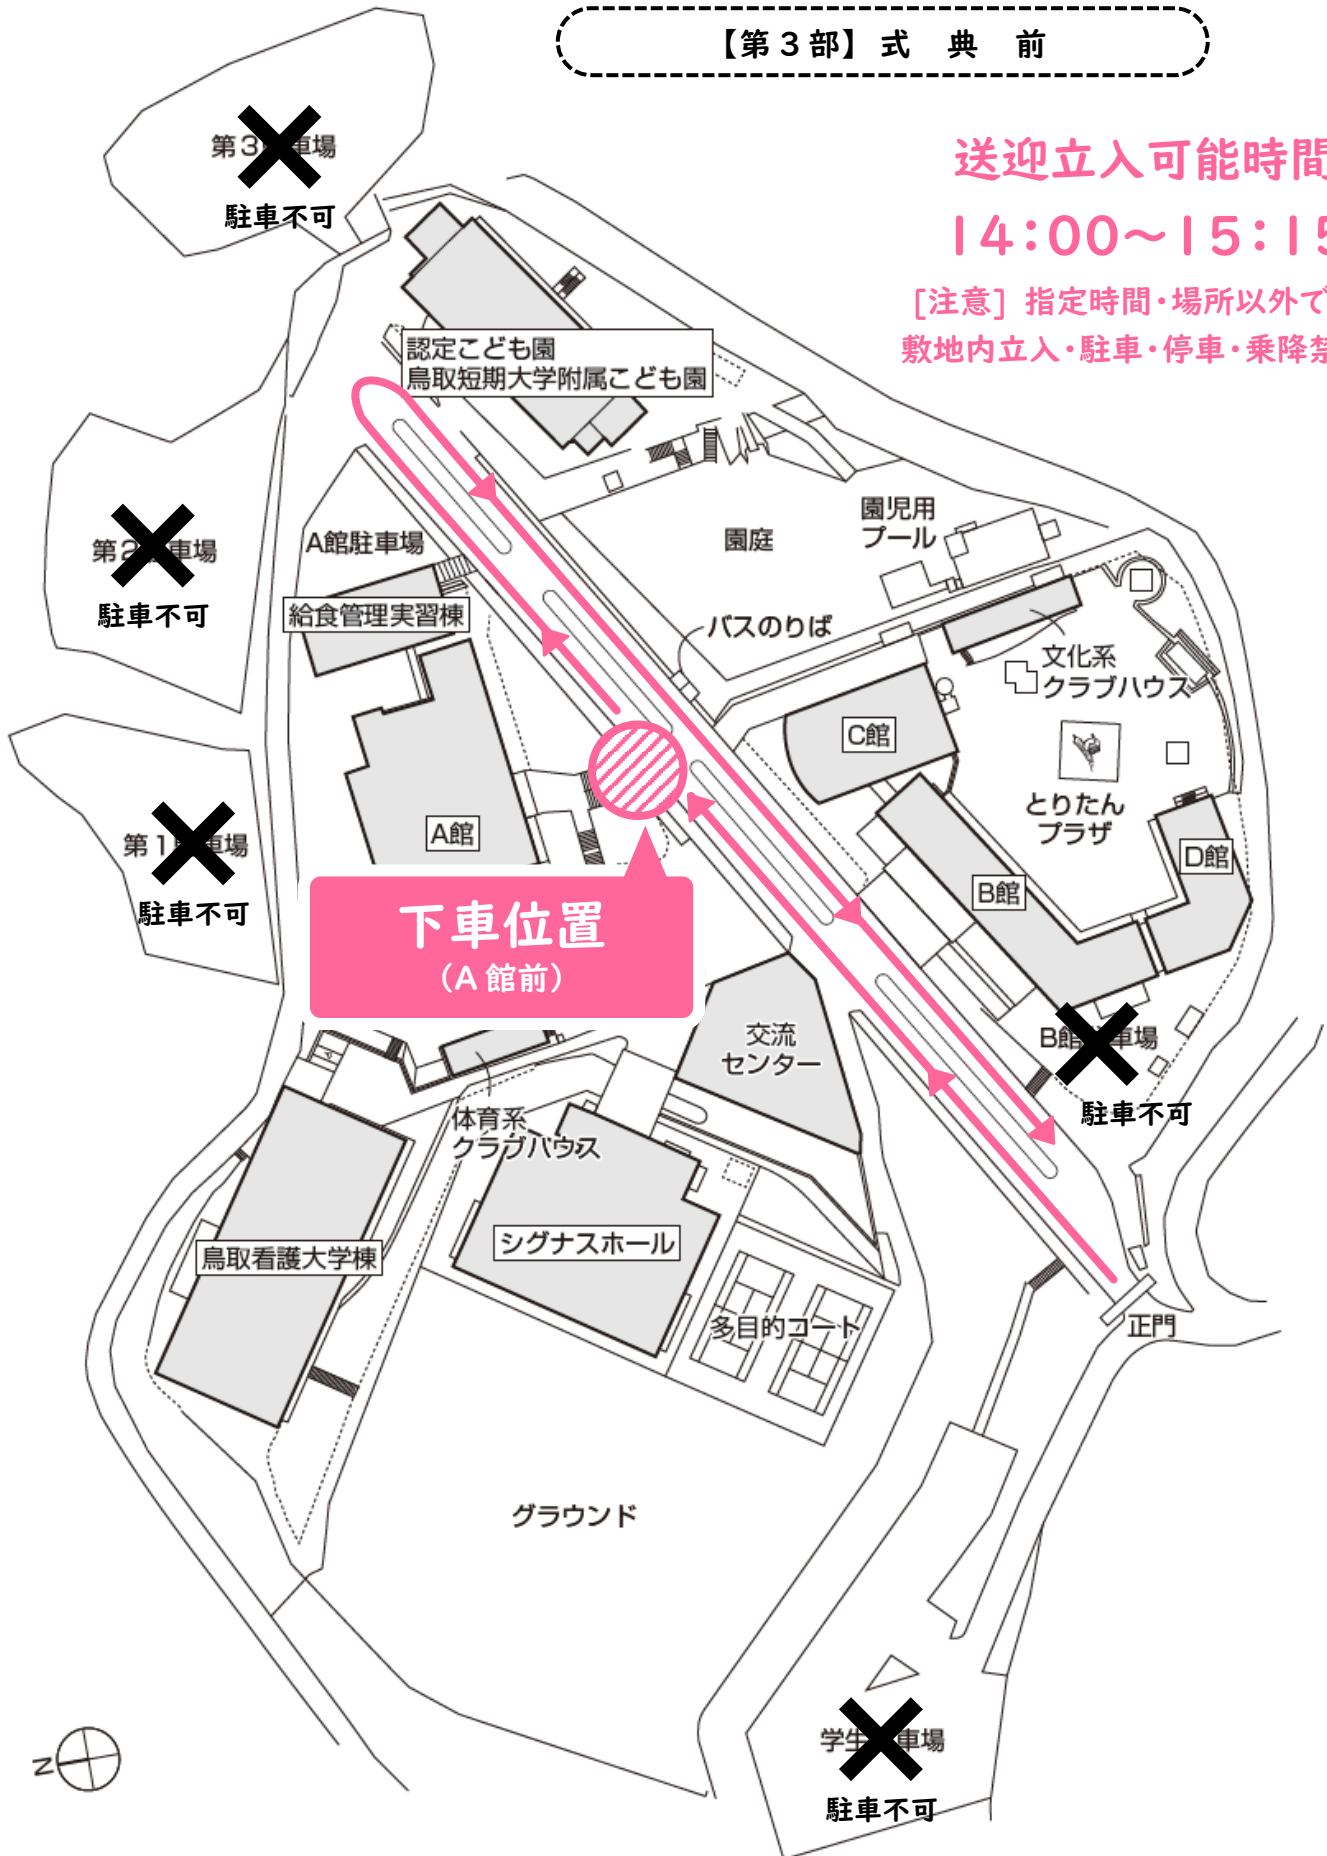

【第3部】大学構内案内図

【第3部】式典前

送迎立入可能時間

14:00~15:15

[注意] 指定時間・場所以外での、
敷地内立入・駐車・停車・乗降禁止。

下車位置
(A館前)

第3 駐車場
駐車不可

第2 駐車場
駐車不可

第1 駐車場
駐車不可

B館前 駐車場
駐車不可

学生 駐車場
駐車不可

【第3部】式典後

送迎立入可能時間

16:20~18:00

[注意] 指定時間・場所以外での、
敷地内立入・駐車・停車・乗降禁止。