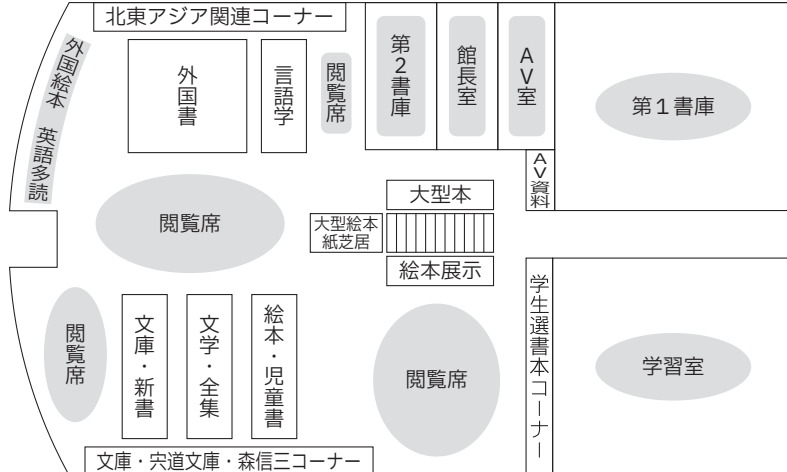

# 付属図書館へようこそ！

短大C館  
1階

付属図書館を利用してもらい隊  
隊長 ちゅん太

本館は  
こうなっています！

付属図書館を利用してもらい隊  
本館広報部隊 すたびいくん

短大C館  
2階

## 看護棟 4階

別館は  
こうなっています！

付属図書館を利用してもらい隊  
別館広報部隊  
ふう太