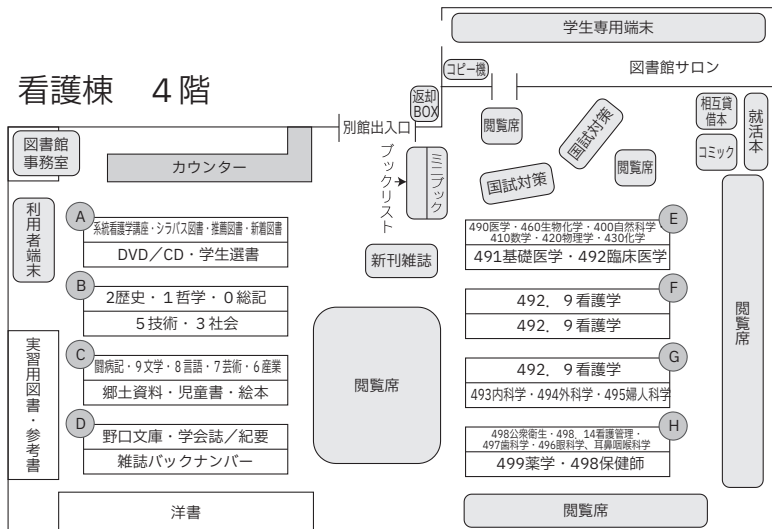

# 付属図書館へようこそ！

短大C館  
1階

付属図書館を利用してもらい隊  
隊長 ちゅん太

本館は  
こうなっています！

付属図書館を利用してもらい隊  
本館広報部隊 すたびいくん

短大C館  
2階

## 看護棟 4階

別館は  
こうなっています！

付属図書館を利用してもらい隊  
別館広報部隊  
ふう太