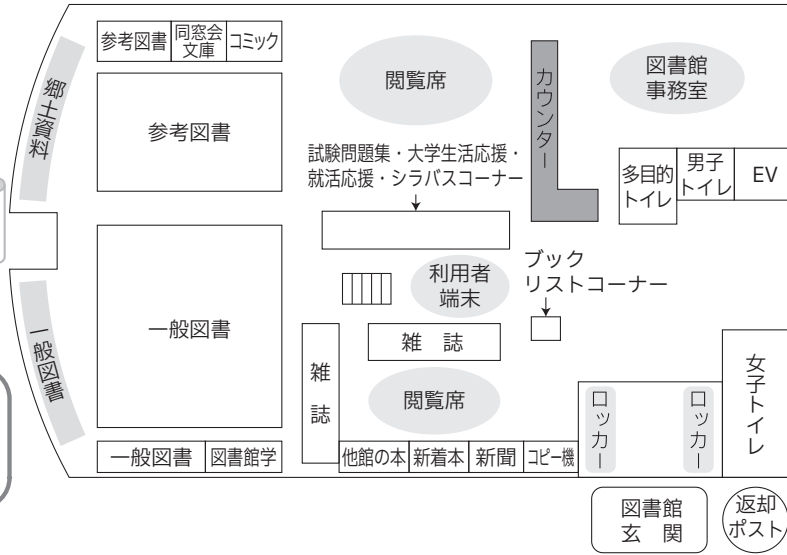

# 付属図書館へようこそ！

短大C館  
1階

付属図書館を利用してもらい隊  
隊長 ちゅん太

本館は  
こうなっています！

付属図書館を利用してもらい隊  
本館広報部隊 すたびいくん

短大C館  
2階

## 看護棟 4階

別館は  
こうなっています！

付属図書館を利用してもらい隊  
別館広報部隊  
ふう太